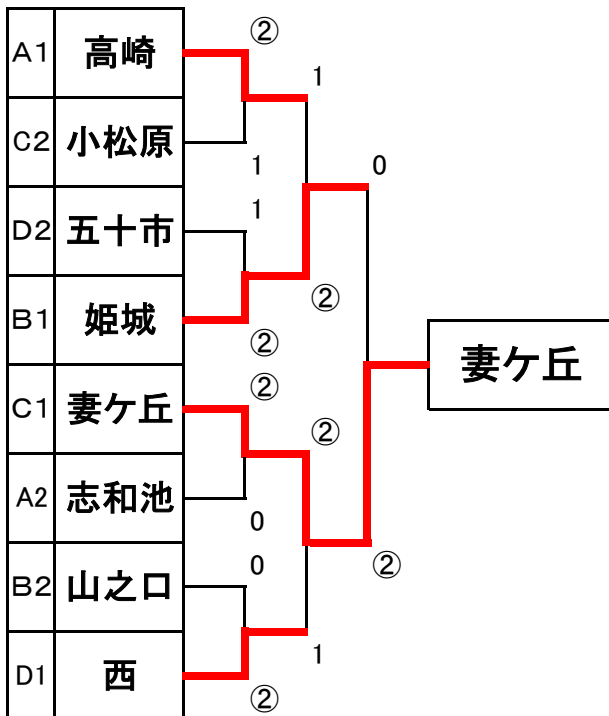

第42回 都城地区中学校秋季体育大会 ソフトテニス競技 団体戦

【女子】

	Aリーグ	1	2	3	4	勝	負	順
1	高崎		③	②	②	3	0	1
2	西岳	0		0	0	0	3	4
3	高城	1	③		1	1	2	3
4	志和池	1	③	②		2	1	2

	Cリーグ	9	10	11	12	勝	負	順
9	妻ヶ丘		②	③	②	3	0	1
10	沖水	1		②	0	1	2	3
11	中郷	0	1		1	0	3	4
12	小松原	1	③	②		2	1	2

	Bリーグ	5	6	7	8	勝	負	順
5	山之口		1	②	③	2	1	2
6	姫城	②		②	1	2	1	1
7	山田	1	1		②	1	2	3
8	庄内	0	②	1		1	2	4

	Dリーグ	13	14	15	16	勝	負	順
13	西		②	③	③	3	0	1
14	三股	1		②	1	1	2	3
15	五十市	0	1		③	1	2	2
16	祝吉	0	②	0		1	2	4

決勝トーナメント

申込順位決定戦