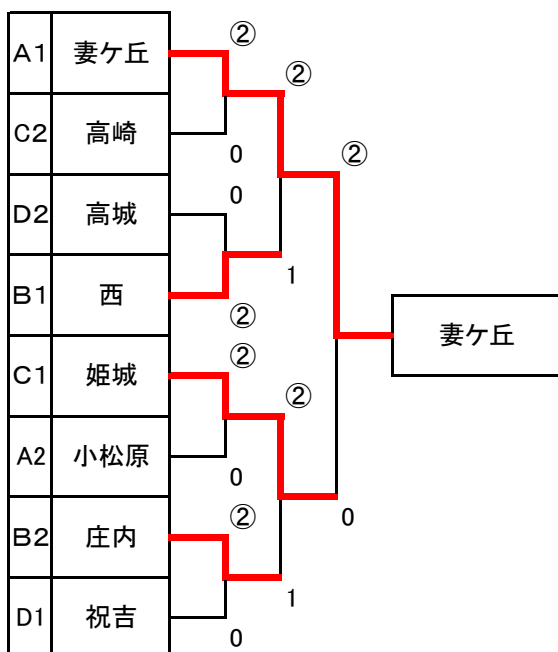

第39回 都城地区中学校秋季体育大会 ソフトテニス競技 団体戦

【女子】

	Aリーグ	1	2	3	勝	負	順
1	妻ヶ丘	△	③	③	2	0	1
2	小松原	0	△	③	1	1	2
3	山田	0	0	△	0	2	3

	Cリーグ	8	9	10	11	勝	負	順	G差
8	高崎	△	③	②	1	2	1	2	-2
9	志和池	0	△	0	0	0	3	4	
10	姫城	1	③	△	②	2	1	1	5
11	五十市	②	③	1	△	2	1	3	-3

順位決定戦