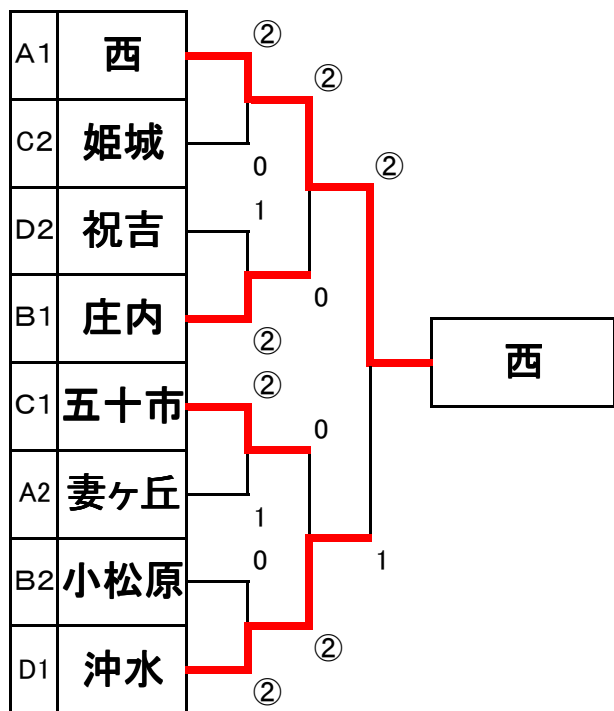

第62回 都城地区中学校総合体育大会 ソフトテニス競技 団体戦

【女子】

	Aリーグ	1	2	3	4	勝	負	順
1	西	△	③	③	②	3	0	1
2	山之口	0	△	②	0	1	2	3
3	山田	0	1	△	0	0	3	4
4	妻ヶ丘	1	③	③	△	2	1	2

	Cリーグ	9	10	11	12	勝	負
9	五十市	△	②	③	③	3	0
10	志和池	1	△	1	③	1	2
11	姫城	0	②	△	③	2	1
12	中郷	0	0	0	△	0	3

	Bリーグ	5	6	7	8	勝	負	順
5	庄内	△	③	③	③	3	0	1
6	三股	0	△	0	0	0	3	4
7	笛水	0	③	△	1	1	2	3
8	小松原	0	③	②	△	2	1	2

	Dリーグ	13	14	15	16	勝	負
13	沖水	△	②	③	③	3	0
14	祝吉	1	△	③	②	2	1
15	高城	0	0	△	1	0	3
16	高崎	0	1	②	△	1	2

決勝トーナメント

3位決定戦