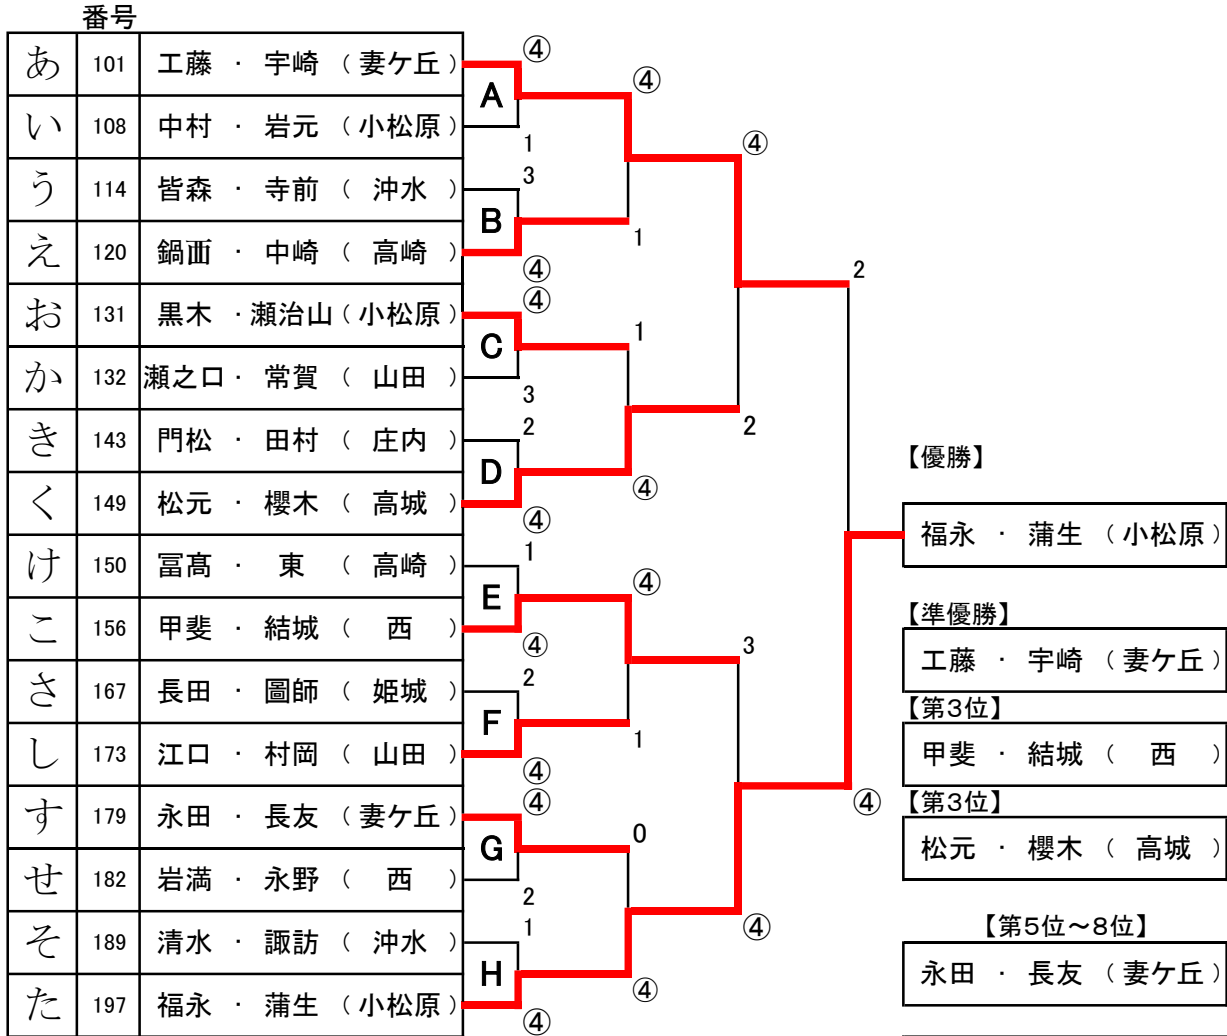

女子個人戦 最終トーナメント

【9位～12位決定トーナメント】

M	皆森・寺前 (沖水)
N	瀬之口・常賀 (山田)
O	長田・圖師 (姫城)
P	岩満・永野 (西)