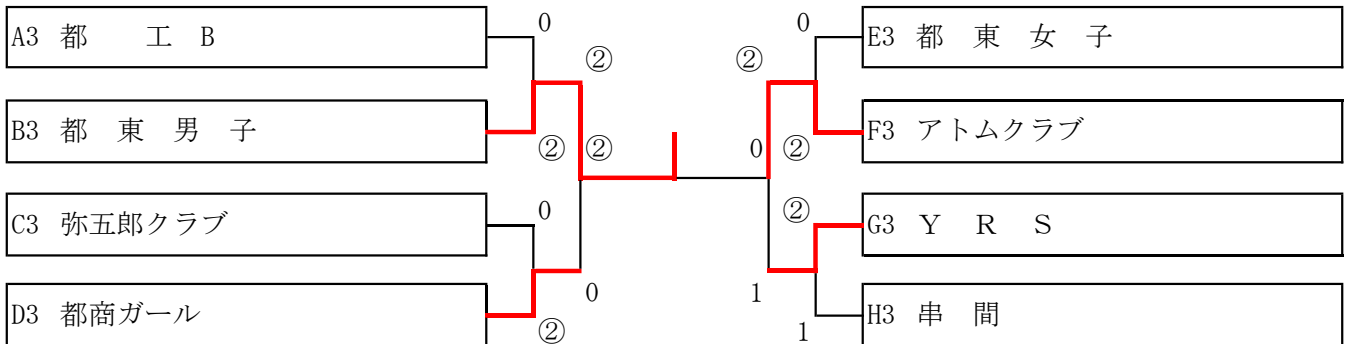

1位トーナメント

1位 都 商 OB
3位 チームちどっこ

2位 BANZ
3位 都 商 A

2位トーナメント

1位 スマッシュイグチ A
3位 都 商 B

2位 チーム小太郎
3位 都 工 A

3位トーナメント

1位 都 東 男子
3位 都商ガール