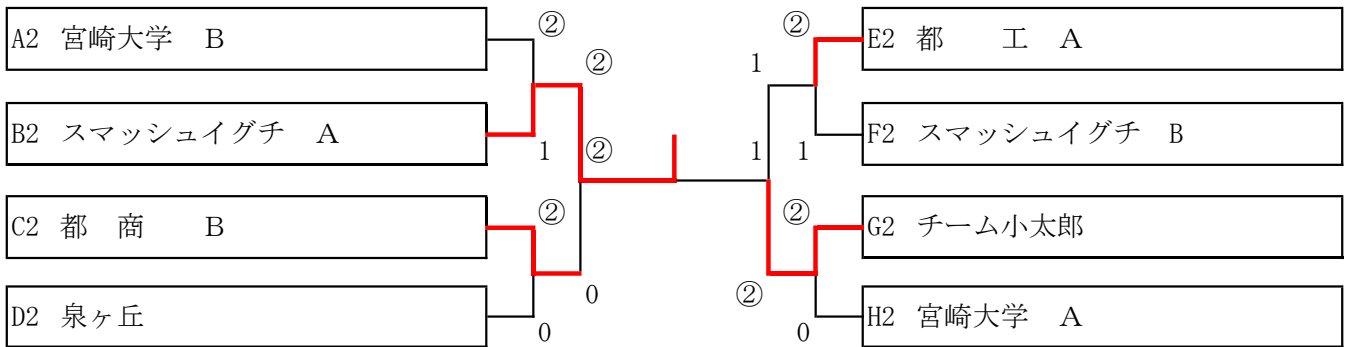

1位トーナメント

1位 都 商 OB
3位 チームちどっこ

2位 BANZ
3位 都 商 A

2位トーナメント

1位 スマッシュイグチ A
3位 都 商 B

2位 チーム小太郎
3位 都 工 A

3位トーナメント

1位 都 東 男子
3位 都商ガール