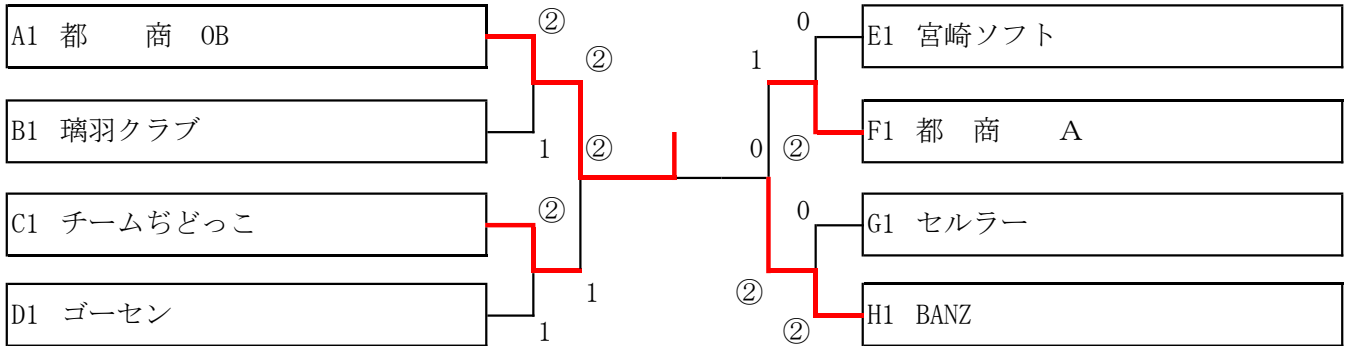

1位トーナメント

1位 都 商 OB
3位 チームちどっこ

2位 BANZ
3位 都 商 A

2位トーナメント

1位 スマッシュイグチ A
3位 都 商 B

2位 チーム小太郎
3位 都 工 A

3位トーナメント

1位 都 東 男子
3位 都商ガール